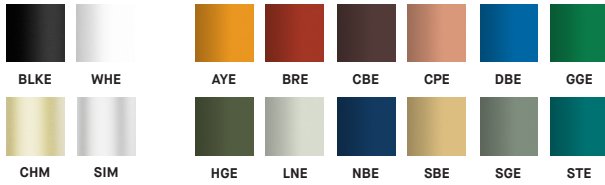

RIVER - 4803 ROUND PENDANT

PROJECT PROJCT
SPEC TYPE
NOTES

FINISH FINI

FAMILY FAMILLE

WALL 3803-R36

WALL 3803-R50

WALL 3803-R72

CEILING 3803-R36